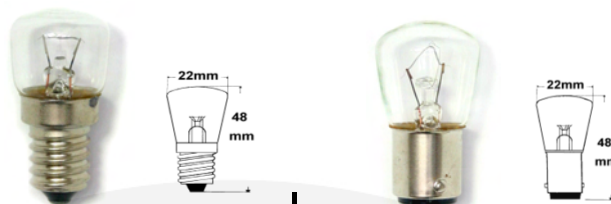

Birnenform - Lampen

Birnenform B22X48

| | | B22X48 E14 Gewinde | | B22X48 BA15d | |
|---------------------|--|--------------------|------------|--------------|------------------|
| EEK: E | | Art. Nummer | Euro/Stück | Art. Nummer | Preis Euro/Stück |
| B22 12V 5W | | 4601205 | 1,98 € | 4701205 | 2,70 € |
| B22 12V 7W | | 4601207 ** | 2,40 € | 4701207 ** | 2,70 € |
| B22 12V 10W | | 4601210 ** | 1,98 € | 4701210 ** | 2,40 € |
| B22 12V 15W | | 4601215 | 1,98 € | 4701215 | 1,98 € |
| B22 12V 25W | | 4601225 | 2,45 € | 4701225 ** | 2,30 € |
| B22 24V 3W | | 4602403 | 2,45 € | | |
| B22 24V 5W | | 4602405 | 1,98 € | 4702405 | 1,98 € |
| B22 24V 7W | | | | 4702407 ** | 4,90 € |
| B22 24V 10W | | 4602410 | 1,98 € | 4702410 | 2,30 € |
| B22 24V 15W | | 4602415 | 1,85 € | 4702415 | 1,98 € |
| B22 24V 25W | | 4602425 | 1,85 € | 4702425 | 2,30 € |
| B22 24V 40W 500h | | 4602441 ** | 2,70 € | | |
| B22 28V 15W | | 4603015 ** | 5,80 € | | |
| B22 30V 5W | | 4603005 ** | 5,80 € | 4703005 ** | 5,80 € |
| B22 30V 10W | | | | 4703010 ** | 4,90 € |
| B22 42V 5W | | 4604205 ** | 2,70 € | | |
| B22 42-48V 15W | | 4604815 ** | 2,70 € | 4704815 ** | 4,90 € |
| B22 60-65V 5W | | | | 4706505 ** | 5,90 € |
| B22 60-65V 7W | | 4606007 ** | 2,70 € | | |
| B22 60-65V 10W | | 4606510 ** | 2,40 € | | |
| B22 60-65V 15W | | 4606015 | 2,40 € | 4706515 ** | 3,90 € |
| B22 70-80V 7W | | 4608007 ** | 2,75 € | | |
| B22 130V 5W | | 4613005 ** | 2,70 € | 4713005 ** | 2,98 € |
| B22 130V 10W | | 4613010 | 2,40 € | 4713010 | 2,98 € |
| B22 130V 15W | | 4613015 | 2,10 € | 4713015 ** | 2,70 € |
| B22 220-260V 5-7W | | 4626007 | 1,85 € | 4726007 | 2,30 € |
| B22 220-260V 6-10W | | 4626010 | 1,85 € | 4726010 | 2,30 € |
| B22 220-260V 10-15W | | 4626015 | 1,85 € | 4726015 | 2,30 € |
| B22 220-240V 25W | | 4624025 | 2,45 € | 4724025 | 2,30 € |