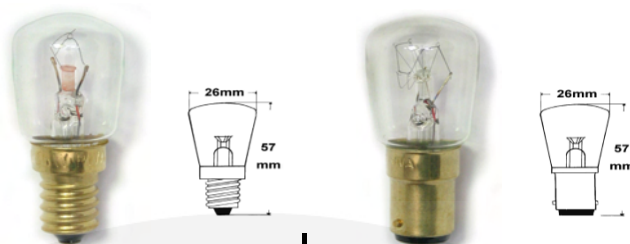

Birnenform - Lampen

Birnenform B26X57		B26 E14 Gewinde		B26 BA15d	
Kolben klar / EEK: E		Art. Nummer	Euro/Stück	Art.Nummer	Euro/Stück
6V	5W			4900605 ²	4,90 €
12V	5W	4801205 ^{**2}	4,20 €		
12V	10W	4801210 ^{**}	3,40 €	4901210 ^{**}	3,20 €
12V	15W	4801215	2,85 €	4901215	3,20 €
12V	25W	4801225	2,85 €	4901225	2,80 €
24V	5W	4802405	3,40 €	4902405 ^{**}	3,40 €
24V	10W E6514	4802410	2,60 €	4902410	2,95 €
24V	15W stoßfest	4802415	4,30 €		
24V	15W Import	4802415B	2,40 €	4902415 ^{**}	2,95 €
24V	25W	4802425	2,60 €	4902425	2,95 €
24-30V	5W 28X63mm	4803005	3,80 €		
30V	7W	4803007 ²	4,30 €		
30V	15W	4803015	3,80 €	4903015 ^{**}	3,20 €
30V	25W	4803025 ^{**}	3,90 €	4903025 ^{**}	3,95 €
42V	15W	4804215	3,80 €		
42V	25W	4804225	3,80 €	4904225 ^{**}	3,95 €
42-48V	15W 28X63mm	4804815 ^{**}	3,80 €	4904815 ^{**}	3,40 €
42-48V	25W	4804825 ^{**}	4,50 €	4904825 ^{**}	3,95 €
65V	10W	4806510	2,95 €	4906510 ^{**}	4,40 €
65V	15W	4806515	2,95 €	4906515 ^{**}	4,40 €
65V	25W	4806525	3,90 €	4906525 ^{**}	4,40 €
70-80V	15W	4808015 ^{**}	4,20 €	4908015 ^{**}	4,40 €
110-140V	6-10W	4814010	2,95 €	4914010	2,95 €
110-130V	15W	4813015	2,65 €	4913015	2,85 €
110-130V	25W	4813025	2,65 €	4913025	2,95 €
110-130V	40W 28X63mm	4813040	3,80 €		
230V	15W	4823515	1,29 €	4923515	2,80 €
230V	15W stoßfest	4823515ST ²	4,30 €		
230V	25W 28X60	4823525	1,29 €	4923525	2,80 €
220-260V	5-7W	4826007	2,65 €	4926007 ^{**}	4,20 €
220-260V	6-10W	4826010	2,65 €	4926010	2,95 €
220-260V	15W stoßfest LF	4826015	3,95 €	4926015	2,95 €
220-260V	25W	4826025	2,95 €	4926025	2,95 €
220-240V	40W	4826040	2,80 €	4926040 ^{**}	a.Anfr.

Kolben imatt			
230V	15W matt	4823515IM	1,39 €
230V	25W matt 28X66	4823525IM	1,39 €

Farbig	Rot	Gelb	Grün	Blau	
230V 15W farbig	4823515RT	4823515GE	4823515GR	4823515BL	3,10 €
230V 15W TV-blau (transparent)				4823515TV	2,95 €
230V 25W TV-blau (transparent)				4823525BL	3,80 €
14V 5W farbig (22X48mm)	4601405RT	4601405GE	4601405GR	4601405BL	3,45 €

^{**} = Sondertype, mindestens 10 Stück   ^{***} = Sonderfertigung mind. 100 Stück