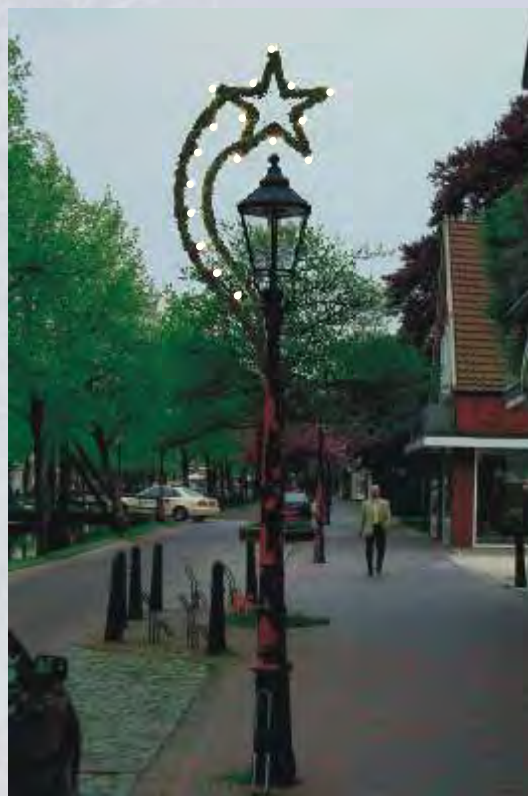

5061  
Glocke-Luvi / 21 Fassungen  
1,15m x 1,25m / 5kg

5067  
Baum-Luvi / 21 Fassungen  
1,25m x 1,25m / 5kg

5063  
Komet-Luvi / 15 Fassungen  
1,40m x 1m / 4kg

5062  
Komet-Luvi / 14 Fassungen  
0,90m x 1,50m / 4kg