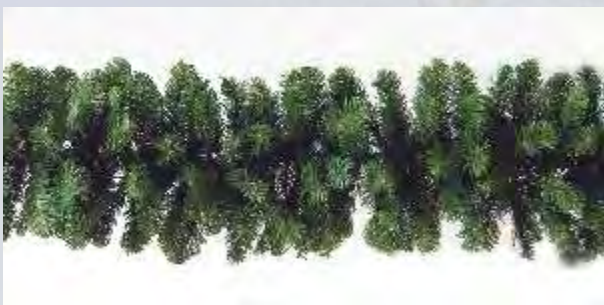

Swag-Girlande gold mit Tannenzapfen

46895  
Größe: 1,15m  
Ausführung: Pinienmix

Girlanden dichte Ausführung mit abgerundeten Enden

46637 T  
Größe: Ø 20cm, 2,70m  
Ausführung: 250 Tips

46637/540 T  
Größe: Ø 20cm, 5,40m  
Ausführung: 500 Tips