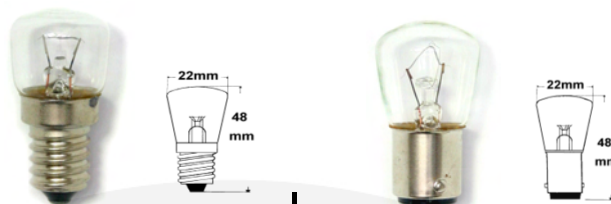

Birnenform - Lampen

Birnenform B22X48

		B22X48 E14 Gewinde		B22X48 BA15d	
EEK: E		Art. Nummer	Euro/Stück	Art. Nummer	Preis Euro/Stück
B22 12V 5W		4601205	1,98 €	4701205	2,70 €
B22 12V 7W		4601207 **	2,40 €	4701207 **	2,70 €
B22 12V 10W		4601210 **	1,98 €	4701210 **	2,40 €
B22 12V 15W		4601215	1,98 €	4701215	1,98 €
B22 12V 25W		4601225	2,45 €	4701225 **	2,30 €
B22 24V 3W		4602403	2,45 €		
B22 24V 5W		4602405	1,98 €	4702405	1,98 €
B22 24V 7W				4702407 **	4,90 €
B22 24V 10W		4602410	1,98 €	4702410	2,30 €
B22 24V 15W		4602415	1,85 €	4702415	1,98 €
B22 24V 25W		4602425	1,85 €	4702425	2,30 €
B22 24V 40W 500h		4602441 **	2,70 €		
B22 28V 15W		4603015 **	5,80 €		
B22 30V 5W		4603005 **	5,80 €	4703005 **	5,80 €
B22 30V 10W				4703010 **	4,90 €
B22 42V 5W		4604205 **	2,70 €		
B22 42-48V 15W		4604815 **	2,70 €	4704815 **	4,90 €
B22 60-65V 5W				4706505 **	5,90 €
B22 60-65V 7W		4606007 **	2,70 €		
B22 60-65V 10W		4606510 **	2,40 €		
B22 60-65V 15W		4606015	2,40 €	4706515 **	3,90 €
B22 70-80V 7W		4608007 **	2,75 €		
B22 130V 5W		4613005 **	2,70 €	4713005 **	2,98 €
B22 130V 10W		4613010	2,40 €	4713010	2,98 €
B22 130V 15W		4613015	2,10 €	4713015 **	2,70 €
B22 220-260V 5-7W		4626007	1,85 €	4726007	2,30 €
B22 220-260V 6-10W		4626010	1,85 €	4726010	2,30 €
B22 220-260V 10-15W		4626015	1,85 €	4726015	2,30 €
B22 220-240V 25W		4624025	2,45 €	4724025	2,30 €