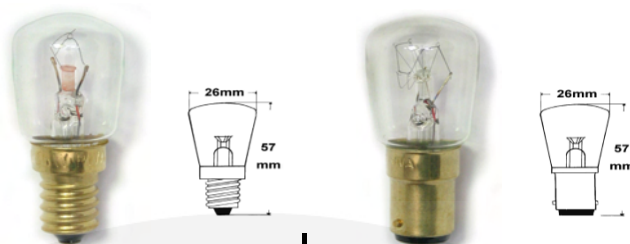

300° C Backofen

** = Sondertypen nur in VE = 10 Stück *** = Sonderanfertigung mind. 100 Stück +/- 15%

Birnenform - Lampen

Birnenform B26X57		B26 E14 Gewinde		B26 BA15d	
Kolben klar / EEK: E		Art. Nummer	Euro/Stück	Art. Nummer	Euro/Stück
6V	5W			4900605 ²	4,90 €
12V	5W	4801205 ^{**2}	4,20 €		
12V	10W	4801210 ^{**}	3,40 €	4901210 ^{**}	3,20 €
12V	15W	4801215	2,85 €	4901215	3,20 €
12V	25W	4801225	2,85 €	4901225	2,80 €
24V	5W	4802405	3,40 €	4902405 ^{**}	3,40 €
24V	10W E6514	4802410	2,60 €	4902410	2,95 €
24V	15W stoßfest	4802415	4,30 €		
24V	15W Import	4802415B	2,40 €	4902415 ^{**}	2,95 €
24V	25W	4802425	2,60 €	4902425	2,95 €
24-30V	5W 28X63mm	4803005	3,80 €		
30V	7W	4803007 ²	4,30 €		
30V	15W	4803015	3,80 €	4903015 ^{**}	3,20 €
30V	25W	4803025 ^{**}	3,90 €	4903025 ^{**}	3,95 €
42V	15W	4804215	3,80 €		
42V	25W	4804225	3,80 €	4904225 ^{**}	3,95 €
42-48V	15W 28X63mm	4804815 ^{**}	3,80 €	4904815 ^{**}	3,40 €
42-48V	25W	4804825 ^{**}	4,50 €	4904825 ^{**}	3,95 €
65V	10W	4806510	2,95 €	4906510 ^{**}	4,40 €
65V	15W	4806515	2,95 €	4906515 ^{**}	4,40 €
65V	25W	4806525	3,90 €	4906525 ^{**}	4,40 €
70-80V	15W	4808015 ^{**}	4,20 €	4908015 ^{**}	4,40 €
110-140V	6-10W	4814010	2,95 €	4914010	2,95 €
110-130V	15W	4813015	2,65 €	4913015	2,85 €
110-130V	25W	4813025	2,65 €	4913025	2,95 €
110-130V	40W 28X63mm	4813040	3,80 €		
230V	15W	4823515	1,29 €	4923515	2,80 €
230V	15W stoßfest	4823515ST ²	4,30 €		
230V	25W 28X60	4823525	1,29 €	4923525	2,80 €
220-260V	5-7W	4826007	2,65 €	4926007 ^{**}	4,20 €
220-260V	6-10W	4826010	2,65 €	4926010	2,95 €
220-260V	15W stoßfest LF	4826015	3,95 €	4926015	2,95 €
220-260V	25W	4826025	2,95 €	4926025	2,95 €
220-240V	40W	4826040	2,80 €	4926040 ^{**}	a.Anfr.