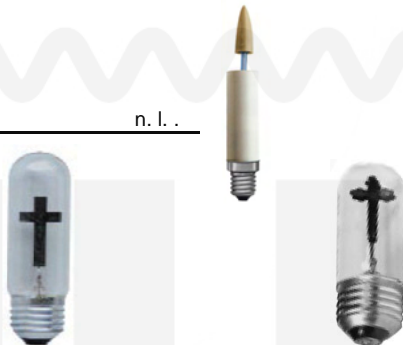

Flackerkerzen klar
EEK: E
3 Watt E14
3 Watt E14 rot transp.
3 Watt E27
3 Watt BA22d

	Flacker - Kerze		Windstoß-Flackerkerze		Mini-Flackerkerze 22X54mm	
	Art.Nr.	Euro/Stück	Art.Nr.	Euro/Stück	Art.Nr.	Euro/Stück
	E90003	2,39 €	E89003	3,20 €	E90003K	3,20 €
	E90003RT	6,80 €				
	E92003	4,80 €				
	E93003 **	4,80 €				

Feelings Flame Kerze
mit bewegtem "Docht"
3 Watt E14 Feeling Weihn.

E90003FF	n. l. .