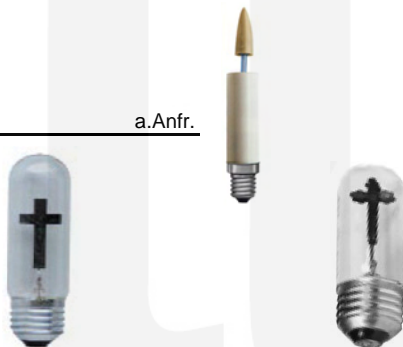

Feelings Flame Kerze
mit bewegtem "Docht"

3 Watt	E14 Feeling Weihn.	E90003FF	a.Anfr.