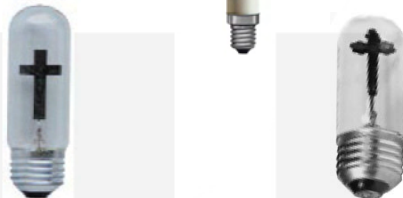

Globe Dekowendel 230V Sockel E27		Spiralwendel (rund) um Mitte im Kreis gespannt		Zick-Zack-Vielfachwendel Vielfachwendel 65X135mm	
	EEK	Art.Nummer	Euro/Stück	Art.Nummer	Euro/Stück
G80 35 Watt goldgelüstert	E	E80035GG <sup>2</sup>	a.A		
G95 40 Watt KLAR	E			E95040KL <sup>2</sup>	13,90 €
G95 40 Watt goldgelüstert	E	E95041GG <sup>2</sup>	a.A.	E95040GG <sup>2</sup>	
G125 60 Watt KLAR	E			E12060LF <sup>2</sup>	17,80 €
G125 60 Watt goldgelüstert	E			E12060GG <sup>2</sup>	19,90 €

**Flackerkerzen klar**  
 EEK: E  
**3 Watt E14**  
**3 Watt E14 rot transp.**  
**3 Watt E27**  
**3 Watt BA22d**

	Flacker - Kerze		Windstoß-Flackerkerze		Mini-Flackerkerze 22X54mm	
	Art.Nr.	Euro/Stück	Art.Nr.	Euro/Stück	Art.Nr.	Euro/Stück
	E90003	2,39 €	E89003	3,20 €	E90003K	3,20 €
	E90003RT	6,80 €				
	E92003	4,80 €				
	E93003 **	4,80 €				

**Feelings Flame Kerze**  
 mit bewegtem "Docht"  
**3 Watt E14 Feeling Weihn.**

E90003FF	n. l. .
----------	---------

**Kreuzlampen klar**  
**3 Watt E27 Röhrenform**

	Kreuzlampe 30X110	Cruzifix-Lampe 30X90mm
	Art.Nr.	Art.Nr.
	CR83003	CZ83003
	6,90 €	5,90 €