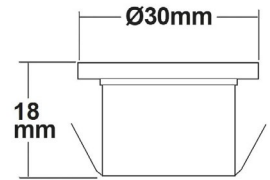

A+

FLICKER FREE