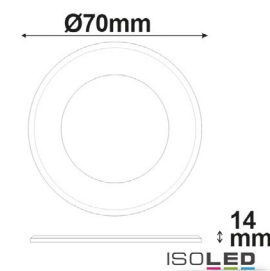

FURNITURE SQUARE surface-mounted furniture luminaire 80x80mm, aluminium / plastic, power cable 2000mm

passende Netzteile 550-604-50 / 550-605-50
suitable power supply 550-604-50 / 550-605-50

Eingangsspannung	Nennleistung	Abstrahlwinkel	CRI	Farbtemperatur	Lichtstrom	LED-Farbe	Gehäusefarbe	Artikelnummer
input voltage	rated power	beam angle		colour temperature	luminous flux	LED colour	housing colour	item number
12Vdc	3,6W	120°	>80	typ. 3000K	typ. 165lm	warmweiß warm white	weiß white	355-113-3000
							Silber silver	355-113-3001
							schwarz black	355-113-3002

Nennspannung **12V DC** Schutzart **IP54**
 Wirkleistung **2,7 W** Umgebungstemp. **-20° - 40°**
 Lichtstrom **160lm** Nutzlebensdauer **30000 h**
 Farbtemperatur **3000K**
 CRI **80**

Höhe: 18mm Durchmesser: 30mm
 Ausschn.: 26mm
 EB-Tiefe: 15,1mm

Höhe: 14mm Durchmesser: 70mm
 Ausschn.: 64mm

A+

FLICKER FREE

112354	120°	160lm
1 m	51 lx	Ø 3,5 m
2 m	13 lx	Ø 6,9 m
3 m	6 lx	Ø 10,4 m

113761 | Sys-Slim LED Ein- und Unterbauleuchte silber, 3W, 24V DC, IP52, warmweiß, dimmbar

Nennspannung **24V DC** Schutzart **IP52**
 Wirkleistung **3 W** Umgebungstemp. **-20° - 40°**
 Lichtstrom **160lm** Nutzlebensdauer **35000 h**
 Farbtemperatur **2800K**
 CRI **80**

Höhe: 14mm Durchmesser: 70mm
 Ausschn.: 64mm