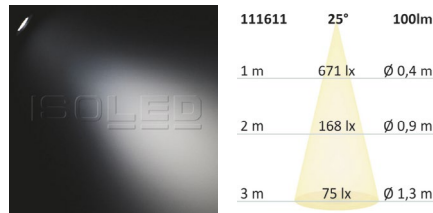

112355 | Sys-Slim Trafo 12V/DC, 0-15W, inkl. Flachstecker und 4fach Mini AMP-Verteiler

Nennspannung **100-240V AC** Schutzart **IP20**
Wirkleistung **15 W** Umgebungstemp. **-20° - 40°**
Nutzlebensdauer **35000 h**

112357
Verlängerungskabel MiniAMP 2Meter

113002
Verteilerbox MiniAMP 4fach, 60cm Kabel

111611 | LED Vitrinen-Leuchte, chrom, 3W 25°, kaltweiß

Nennspannung **100-240V AC** Schutzart **IP40**
Wirkleistung **2,8 W** Umgebungstemp. **-20° - 40°**
Lichtstrom **100lm** Nutzlebensdauer **30000 h**
Farbtemperatur **5200K** inkl. externem Trafo
CRI **80**

A+