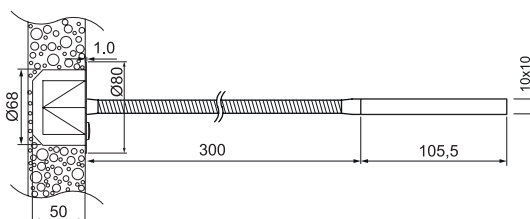

12
Vdc

4,2
W

Eingangsspannung input voltage	Nennleistung rated power	Anzahl LED LED quantity	Abstrahlwinkel beam angle	CRI	Farbtemperatur colour temperature	Lichtstrom luminous flux	Flexlänge in mm flex length in mm	Gehäusefarbe/Oberfläche housing colour/surface	Artikelnummer item number
12Vdc	4,2W	3	100°	>80	3000K	330lm	150	Nasslack Silber wet-coated silver	578-552-3000
					4000K	360lm	150	Nasslack Silber wet-coated silver	578-552-4000
					3000K	330lm	300	Nasslack Silber wet-coated silver	578-552-3010
					4000K	360lm	300	Nasslack Silber wet-coated silver	578-552-4010

LED-Leuchten Indoor

Flexleuchte 405,5mm, 230Vac, 4,2W, inkl. Netzgerät und Schalter, für Wandmontage, Nasslack Silber, zur Montage in Schalterdose mit Schraubenabstand 60 mm

Flexible luminaire 405.5 mm, 230 Vac, 4.2W, incl. power supply and switch, for wall installation, wet-coated silver, for mounting into a wall installation box with a screw distance of 60 mm