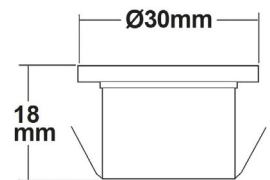

Höhe: 18mm Durchmesser: 30mm
 Ausschn.: 26mm
 EB-Tiefe: 15,1mm

A+

FLICKER FREE

111407	100°	170lm
1 m	76 lx	Ø 2,4 m
2 m	19 lx	Ø 4,8 m
3 m	8 lx	Ø 7,2 m

111406 | LED Spot, 1x3W, 12V oder 700mA, 100°, warmweiß

Nennspannung **12V DC** Schutzart **IP54**
 Wirkleistung **2,7 W** Umgebungstemp. **-20° - 40°**
 Lichtstrom **160lm** Nutzlebensdauer **30000 h**
 Farbtemperatur **3000K**
 CRI **80**

Höhe: 18mm Durchmesser: 30mm
 Ausschn.: 26mm
 EB-Tiefe: 15,1mm