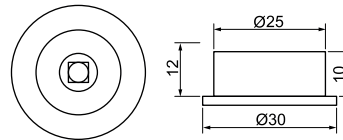

LED-Downlights

Lichtpunkt Ø 30 mm, 350 mA, 1,3 W, starr, silberfarbig, Leitungslänge 250 mm
Starlight Ø 30 mm, 350 mA, 1.3 W, non-tiltable, silver-coloured, cable length 250 mm

350
mA

1,3
W