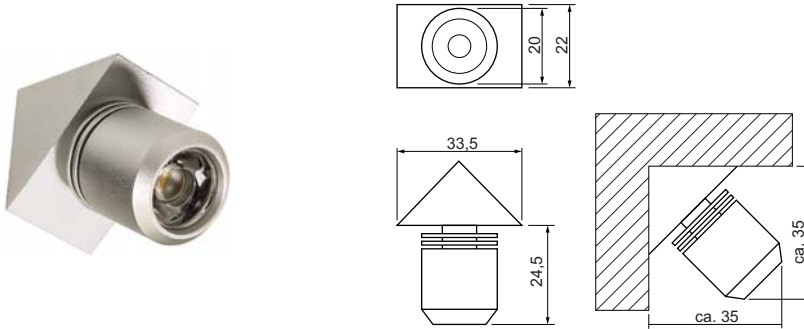

LED AUFBAULEUCHTEN

LED Möbelein-/ Aufbauleuchten

LED-Downlights

LED-Downlight für den Möbeleinbau Ø68 mm, starr, Leitungslänge 160 mm

Recessed LED luminaire for furniture installation Ø68 mm, non-tiltable, cable length 160 mm

LED-Leuchten Indoor

LED-Downlights

Lichtpunkt Ø 30 mm, 350 mA, 1,3 W, starr, verchromt, Leitungslänge 250 mm
 Starlight Ø 30 mm, 350 mA, 1.3 W, non-tiltable, chrome-plated, cable length 250 mm

350
mA

1,3
W

Lichtpunkt Ø 30 mm, 350 mA, 1,3 W, starr, verchromt, Leitungslänge 250 mm
 Starlight Ø 30 mm, 350 mA, 1.3 W, non-tiltable, chrome-plated, cable length 250 mm

350
mA

1,3
W

CE IP20

Eingangsstrom	Nennleistung	Anzahl LED	Abstrahlwinkel	CRI	Farbtemperatur	Lichtstrom	Gehäusefarbe/Oberfläche	Artikelnummer
input current	rated power	LED quantity	beam angle		colour temperature	luminous flux	housing colour/surface	item number
350 mA	1,3 W	1	10°	> 80	3000 K	110 lm	verchromt/chrome-plated	578-509-3000
					4000 K	120 lm	verchromt/chrome-plated	578-509-4000
				> 70	6500 K	140 lm	verchromt/chrome-plated	578-509-6500

LED-Leuchten
Indoor

LED-Leuchten Indoor

FURNITURE

350mA

FURNITURE MOVEMENT Vitrinenleuchte Ø20mm, Aluminium eloxiert, Zuleitung 2000mm

FURNITURE MOVEMENT cabinet luminaire Ø20mm, anodised aluminium, power cable 2000mm