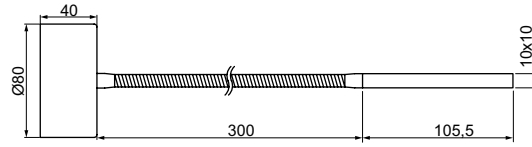

Flexleuchten

Flexleuchte, 230Vdc, 4,2W, inkl. Netzgerät und Schalter, Nasslack Silber, auch zur Montage in Hohlwanddose geeignet, Leitungslänge 250 mm

Flexible luminaire, 230 Vdc, 4.2W, incl. power supply and switch, wet-coated silver, also suited for mounting into a hollow wall box, cable length 250 mm

230
Vac

4,2
W

Eingangsspannung	Nennleistung	Anzahl LED	Abstrahlwinkel	CRI	Farbtemperatur	Lichtstrom	Flexlänge in mm	Gehäusefarbe/Oberfläche	Artikelnummer
input voltage	rated power	LED quantity	beam angle		colour temperature	luminous flux	flex length in mm	housing colour/surface	item number
230Vac	4,2W	3	100°	>80	3000K	330lm	300	Nasslack Silber wet-coated silver	578-551-3000
					4000K	360lm	300	Nasslack Silber wet-coated silver	578-551-4000