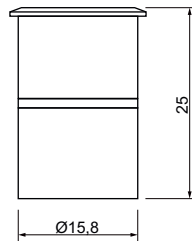

LED-Leuchten Indoor

FURNITURE

12Vdc

FURNITURE POINT Lichtpunkt Ø18mm für Möbel, Aluminium, Zuleitung 2000mm

FURNITURE POINT starlight for furniture Ø18mm, aluminium, power cable 2000mm

passende Netzteile 550-604-50 / 550-605-50
suitable power supply 550-604-50 / 550-605-50

Eingangsspannung input voltage	Nennleistung rated power	Abstrahlwinkel beam angle	CRI	Farbtemperatur colour temperature	Lichtstrom luminous flux	LED-Farbe LED colour	Gehäusefarbe housing colour	Artikelnummer item number
12Vdc	1W	90°	>80	typ. 3000K	typ. 60lm	warmweiß warm white	Silber silver	355-101-3001
				typ. 4000K	typ. 60lm	neutralweiß neutral white	Silber silver	355-101-4001

FURNITURE

350mA

FURNITURE MOVEMENT Möbeleinbauleuchte Ø39mm, Aluminium eloxiert, Zuleitung 2000mm

FURNITURE MOVEMENT recessed furniture luminaire Ø39mm, anodised aluminium, power cable 2000mm