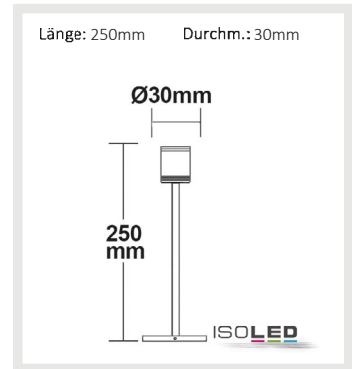

112357
Verlängerungskabel MiniAMP 2Meter

113002
Verteilerbox MiniAMP 4fach, 60cm Kabel

111611 | LED Vitrinen-Leuchte, chrom, 3W 25°, kaltweiß

Nennspannung **100-240V AC** Schutzart **IP40**
Wirkleistung **2,8 W** Umgebungstemp. **-20° - 40°**
Lichtstrom **100lm** Nutzlebensdauer **30000 h**
Farbtemperatur **5200K** inkl. externem Trafo
CRI **80**