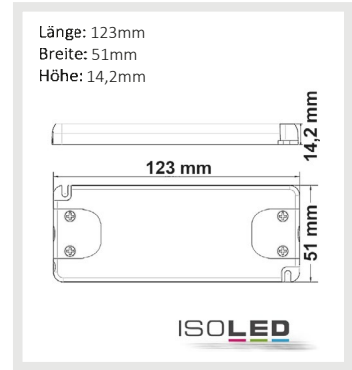

Nennspannung **100-240V AC** Schutzart **IP20**
Wirkleistung **15 W** Umgebungstemp. **-20° - 40°**
Nutzlebensdauer **35000 h**