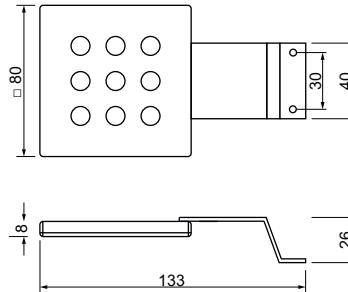

LED-Leuchten Indoor

FURNITURE

12Vdc

FURNITURE SQUARE Möbelaufbauleuchte 80x80mm, Aluminium / Kunststoff, Zuleitung 2000mm

FURNITURE SQUARE surface-mounted furniture luminaire 80x80mm, aluminium / plastic, power cable 2000mm

passende Netzteile 550-604-50 / 550-605-50
suitable power supply 550-604-50 / 550-605-50

Eingangsspannung	Nennleistung	Abstrahlwinkel	CRI	Farbtemperatur	Lichtstrom	LED-Farbe	Gehäusefarbe	Artikelnummer
input voltage	rated power	beam angle		colour temperature	luminous flux	LED colour	housing colour	item number
12Vdc	3,6W	120°	>80	typ. 3000K	typ. 165lm	warmweiß warm white	weiß white	355-113-3000
							Silber silver	355-113-3001
							schwarz black	355-113-3002

LED-Leuchten
Indoor