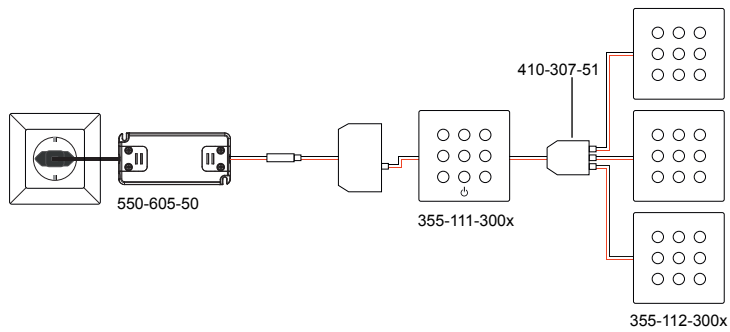

FURNITURE

12Vdc

FURNITURE SQUARE Möbelaufbauleuchte 80x80mm, Aluminium / Kunststoff, Abstrahlwinkel 120°
FURNITURE SQUARE surface-mounted furniture luminaire 80x80mm, aluminium / plastic, beam angle 120°

passende Netzteile 550-604-50 / 550-605-50
suitable power supply 550-604-50 / 550-605-50

Eingangsspannung input voltage	Nennleistung rated power	CRI	Farbtemperatur colour temperature	Lichtstrom luminous flux	LED-Farbe LED colour	Besonderheit special feature	Funktion function	Zuleitung power cable	Gehäusefarbe housing colour	Artikelnummer item number
12Vdc	3,6W	>80	typ. 3000K	typ. 165lm	warmweiß warm white	Berührungssensor EIN/AUS touch sensor ON/OFF	Masterfunktion: schaltet mehrere Slaves master function: switches several slaves	2x 2000mm	weiß white Silber silver schwarz black	355-111-3000 355-111-3001 355-111-3002
							Slavefunktion: läßt sich vom Master schalten slave function: switchable by master device	2000mm	weiß white Silber silver schwarz black	355-112-3000 355-112-3001 355-112-3002

Dreifachverteiler für 12Vdc, primärseitig ein Stecker, sekundärseitig drei Buchsen
Triple distributor for 12 Vdc, one plug on the primary side, three sockets on the secondary side
410-307-51

Schematische Darstellung
schematic illustration

Anschluß von max. drei Slaves
connection of max. three slaves

Anschluß von max. vier Slaves
connection of max. four slaves