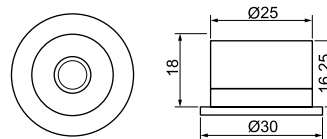

LED-Leuchten Indoor

LED-Downlights

Lichtpunkt Ø 30 mm, 350 mA, 1,3 W, starr, verchromt, Leitungslänge 250 mm
 Starlight Ø 30 mm, 350 mA, 1.3 W, non-tiltable, chrome-plated, cable length 250 mm

350
mA

1,3
W

Lichtpunkt Ø 30 mm, 350 mA, 1,3 W, starr, verchromt, Leitungslänge 250 mm
 Starlight Ø 30 mm, 350 mA, 1.3 W, non-tiltable, chrome-plated, cable length 250 mm

350
mA

1,3
W

CE IP20

Eingangsstrom	Nennleistung	Anzahl LED	Abstrahlwinkel	CRI	Farbtemperatur	Lichtstrom	Gehäusefarbe/Oberfläche	Artikelnummer
input current	rated power	LED quantity	beam angle		colour temperature	luminous flux	housing colour/surface	item number
350 mA	1,3 W	1	10°	> 80	3000 K	110 lm	verchromt/chrome-plated	578-509-3000
					4000 K	120 lm	verchromt/chrome-plated	578-509-4000
				> 70	6500 K	140 lm	verchromt/chrome-plated	578-509-6500