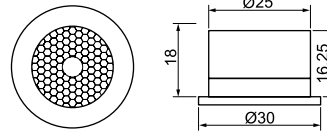

LED AUFBAULEUCHTEN

LED Möbelein-/ Aufbauleuchten

LED-Downlights

LED-Downlight für den Möbeleinbau Ø68 mm, starr, Leitungslänge 160 mm

Recessed LED luminaire for furniture installation Ø68 mm, non-tiltable, cable length 160 mm

LED-Leuchten Indoor

LED-Downlights

Lichtpunkt Ø 30 mm, 350 mA, 1,3 W, starr, verchromt, Leitungslänge 250 mm
 Starlight Ø 30 mm, 350 mA, 1.3 W, non-tiltable, chrome-plated, cable length 250 mm

350
mA

1,3
W

Lichtpunkt Ø 30 mm, 350 mA, 1,3 W, starr, verchromt, Leitungslänge 250 mm
 Starlight Ø 30 mm, 350 mA, 1.3 W, non-tiltable, chrome-plated, cable length 250 mm

350
mA

1,3
W

CE IP20

Eingangsstrom	Nennleistung	Anzahl LED	Abstrahlwinkel	CRI	Farbtemperatur	Lichtstrom	Gehäusefarbe/Oberfläche	Artikelnummer
input current	rated power	LED quantity	beam angle		colour temperature	luminous flux	housing colour/surface	item number
350 mA	1,3 W	1	10°	> 80	3000 K	110 lm	verchromt/chrome-plated	578-509-3000
					4000 K	120 lm	verchromt/chrome-plated	578-509-4000
				> 70	6500 K	140 lm	verchromt/chrome-plated	578-509-6500