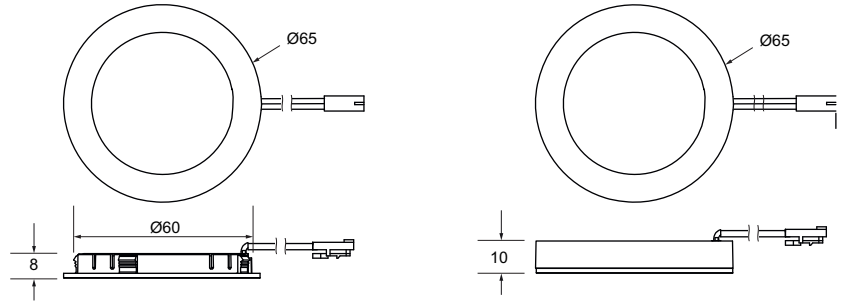

FURNITURE

12Vdc

FURNITURE Aufbauleuchte Ø65mm, Kunststoff, Zuleitung 250mm
FURNITURE surface mounted luminaire Ø65mm, plastic, power cable 250mm

passende Netzteile 550-604-50 / 550-605-50
suitable power supply 550-604-50 / 550-605-50

Eingangsspannung input voltage	Nennleistung rated power	Farbtemperatur colour temperature	Lichtstrom luminous flux	LED-Farbe LED colour	Gehäusefarbe housing colour	Artikelnummer item number
12Vdc	1,8W	3000K	typ. 133lm	warmweiß warm white	Silber silver	355-126-3001

FURNITURE Aufbauleuchte 100x100mm, Kunststoff, Zuleitung 2000mm, inkl. 200mm mit Buchse
FURNITURE surface mounted luminaire 100x100mm, plastic, power cable 2000mm, incl. 200mm with socket