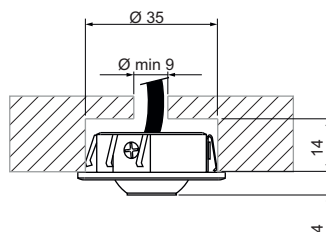

passendes Netzteil 556-176-50
suitable power supply 556-176-50

Eingangsstrom input current	Nennleistung rated power	Abstrahlwinkel beam angle	CRI	Farbtemperatur colour temperature	Lichtstrom luminous flux	LED-Farbe LED colour	Gehäusefarbe housing colour	Artikelnummer item number
350mA	1W	20°	>80	3000K	ca. 80lm	warmweiß warm white	weiß white	355-122-3000
							Silber silver	355-122-3001
							schwarz black	355-122-3002
350mA	1W	20°	>80	4000K	ca. 80lm	neutralweiß neutral white	weiß white	355-122-4000
							Silber silver	355-122-4001
							schwarz black	355-122-4002