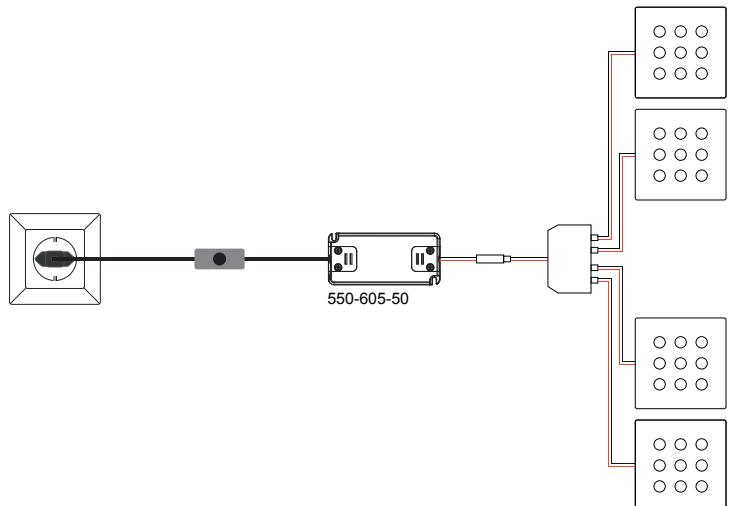

Anschluß von max. vier Slaves
connection of max. four slaves