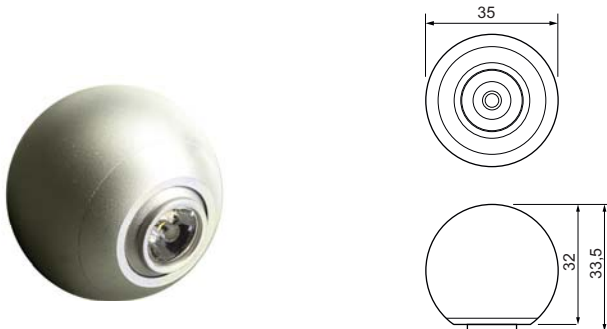

passendes Netzteil 556-176-50
suitable power supply 556-176-50

Eingangsstrom input current	Nennleistung rated power	Abstrahlwinkel beam angle	CRI	Farbtemperatur colour temperature	Lichtstrom luminous flux	LED-Farbe LED colour	Gehäusefarbe housing colour	Artikelnummer item number
350mA	1W	20°	>80	3000K	ca. 80lm	warmweiß warm white	weiß white	355-120-3000
							Silber silver	355-120-3001
							schwarz black	355-120-3002
350mA	1W	20°	>80	4000K	ca. 80lm	neutralweiß neutral white	weiß white	355-120-4000
							Silber silver	355-120-4001
							schwarz black	355-120-4002

LED-Leuchten
Indoor