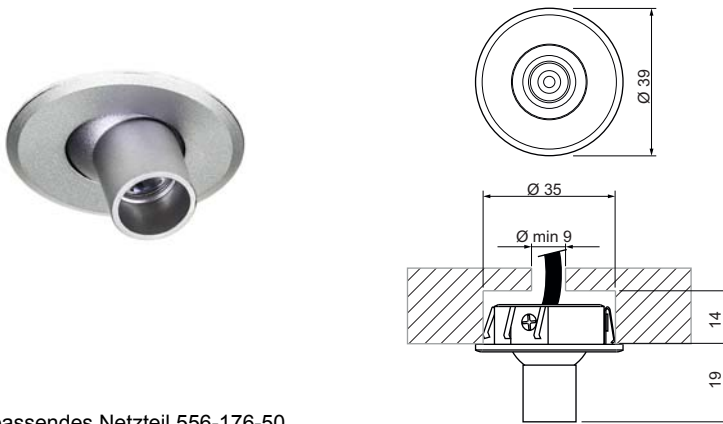

LED AUFBAULEUCHTEN

LED Möbelein-/ Aufbauleuchten

LED-Downlights

LED-Downlight für den Möbeleinbau Ø68 mm, starr, Leitungslänge 160 mm

Recessed LED luminaire for furniture installation Ø68 mm, non-tiltable, cable length 160 mm

Lichtpunkt Ø 30 mm, 350 mA, 1,3 W, starr, verchromt, Leitungslänge 250 mm
 Starlight Ø 30 mm, 350 mA, 1.3 W, non-tiltable, chrome-plated, cable length 250 mm

350
mA

1,3
W

CE IP20

Eingangsstrom	Nennleistung	Anzahl LED	Abstrahlwinkel	CRI	Farbtemperatur	Lichtstrom	Gehäusefarbe/Oberfläche	Artikelnummer
input current	rated power	LED quantity	beam angle		colour temperature	luminous flux	housing colour/surface	item number
350 mA	1,3 W	1	10°	> 80	3000 K	110 lm	verchromt/chrome-plated	578-509-3000
					4000 K	120 lm	verchromt/chrome-plated	578-509-4000
				> 70	6500 K	140 lm	verchromt/chrome-plated	578-509-6500

FURNITURE SQUARE surface-mounted furniture luminaire 80x80mm, aluminium / plastic, power cable 2000mm

passende Netzteile 550-604-50 / 550-605-50
suitable power supply 550-604-50 / 550-605-50

Eingangsspannung	Nennleistung	Abstrahlwinkel	CRI	Farbtemperatur	Lichtstrom	LED-Farbe	Gehäusefarbe	Artikelnummer
input voltage	rated power	beam angle		colour temperature	luminous flux	LED colour	housing colour	item number
12Vdc	3,6W	120°	>80	typ. 3000K	typ. 165lm	warmweiß warm white	weiß white	355-113-3000
							Silber silver	355-113-3001
							schwarz black	355-113-3002

LED-Leuchten
Indoor

FURNITURE

350mA

FURNITURE MOVEMENT Möbeleinbauleuchte Ø39mm, Aluminium eloxiert, Zuleitung 2000mm

FURNITURE MOVEMENT recessed furniture luminaire Ø39mm, anodised aluminium, power cable 2000mm