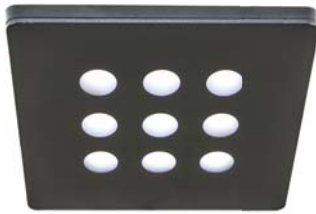

FURNITURE

12Vdc

FURNITURE SQUARE Möbelaufbauleuchte 80x80mm, Aluminium / Kunststoff, Abstrahlwinkel 120°
FURNITURE SQUARE surface-mounted furniture luminaire 80x80mm, aluminium / plastic, beam angle 120°