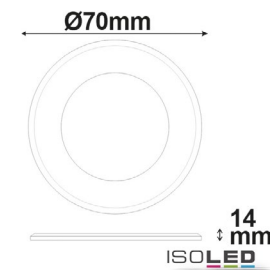

FURNITURE SQUARE surface-mounted furniture luminaire 80x80mm, aluminium / plastic, power cable 2000mm

passende Netzteile 550-604-50 / 550-605-50
suitable power supply 550-604-50 / 550-605-50

Eingangsspannung	Nennleistung	Abstrahlwinkel	CRI	Farbtemperatur	Lichtstrom	LED-Farbe	Gehäusefarbe	Artikelnummer
input voltage	rated power	beam angle		colour temperature	luminous flux	LED colour	housing colour	item number
12Vdc	3,6W	120°	>80	typ. 3000K	typ. 165lm	warmweiß warm white	weiß white	355-113-3000
							Silber silver	355-113-3001
							schwarz black	355-113-3002

Nennspannung **12V DC** Schutzart **IP54**
 Wirkleistung **2,7 W** Umgebungstemp. **-20° - 40°**
 Lichtstrom **160lm** Nutzlebensdauer **30000 h**
 Farbtemperatur **3000K**
 CRI **80**

Höhe: 18mm Durchmesser: 30mm
 Ausschn.: 26mm
 EB-Tiefe: 15,1mm

Höhe: 14mm Durchmesser: 70mm
 Ausschn.: 64mm

A+

FLICKER FREE

112354	120°	160lm
1 m	51 lx	Ø 3,5 m
2 m	13 lx	Ø 6,9 m
3 m	6 lx	Ø 10,4 m

113761 | Sys-Slim LED Ein- und Unterbauleuchte silber, 3W, 24V DC, IP52, warmweiß, dimmbar

Nennspannung **24V DC** Schutzart **IP52**
 Wirkleistung **3 W** Umgebungstemp. **-20° - 40°**
 Lichtstrom **160lm** Nutzlebensdauer **35000 h**
 Farbtemperatur **2800K**
 CRI **80**

Höhe: 14mm Durchmesser: 70mm
 Ausschn.: 64mm