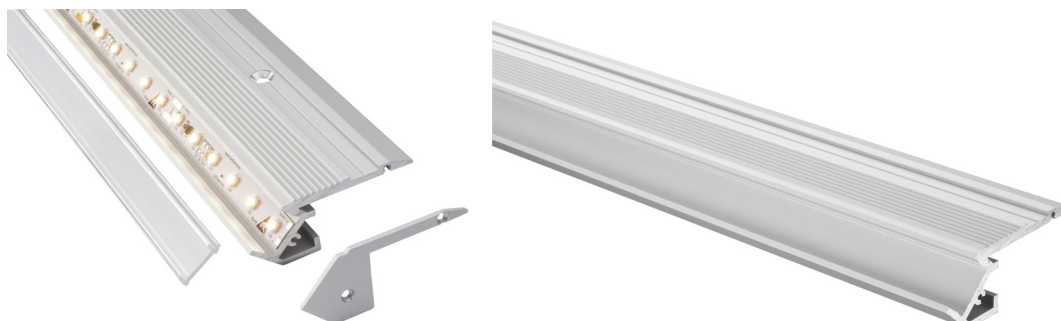

Treppenstufenprofile für LED - Bänder

Treppenstufenprofil Downlight - begehbare Aluprofil im Innenbereich

- Alu-Profil eloxiert für Schraubmontage oder zum Kleben auf Treppenstufen
- blendfreie Treppenstufenbeleuchtung. Licht nach unten
- auch in Sonderlängen bis max. 5m lieferbar (Sperrfrachtzuschlag!)
- Für LED-Flexband bis max. 14mm Breite. Abdeckung nur für Schutz optional

Alu Profil Treppe Down

Licht nach unten - für Innen
mit integrierter Kabelführung

	Material	Höhe X Breite	Länge	Art.Nr.	Euro/Stück
					** 2m Profile mit Sperrgut-Zuschlag 15 € !!
Treppenstufenprofil Down	Alu eloxiert	25,3 X 54,2	2 m	PTRD02 **	45,90 €
Treppenstufenprofil Down	Alu eloxiert	25,3 X 54,2	1 m	PTRD01	22,40 €

Abdeckung für Profil flach

Schutz des LED-Streifens im Treppenstufenprofil. - belastbar bis 500kg

Abdeckprofil matt bruchfest	Kunstst. matt	8 X 14,8mm	2 m	PTRA02M**	29,90 €
Abdeckprofil matt bruchfest	Kunstst. matt	8 X 14,8mm	1 m	PTRA01M	14,50 €

Treppenstufenprofil Uplight - begehbare Aluprofil im Innenbereich

- Alu-Profil eloxiert für Schraubmontage oder zum Kleben auf Treppenstufen
- direkt sichtbares Licht an der Treppenkante nach oben
- auch in Sonderlängen bis max. 5m lieferbar (Sperrfrachtzuschlag!)
- Für LED-Flexband bis max. 14mm Breite. Abdeckung bruchfest bis 500kg