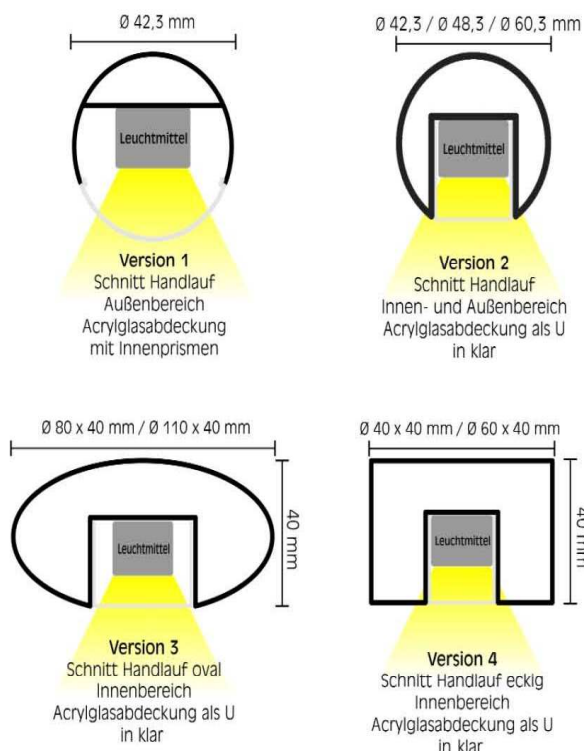

Treppenstufenprofil Uplight - begehbare Aluprofil im Innenbereich

- Alu-Profil eloxiert für Schraubmontage oder zum Kleben auf Treppenstufen
- direkt sichtbares Licht an der Treppenkante nach oben
- auch in Sonderlängen bis max. 5m lieferbar (Sperrfrachtzuschlag!)
- Für LED-Flexband bis max. 14mm Breite. Abdeckung bruchfest bis 500kg

** 2m Profile mit Sperrgut-Zuschlag 15 €. Auch in Sonderlänge bis 5m auf Anfrage.

Edelstahlhandlauf

LED Beleuchtung

Beispiele für die Befestigung der Handläufe mit verschiedenen Handlaufträgern.

Hier sehen Sie einige Varianten, die von uns realisierbar sind. Weitere Profilformen und Materialien wie z. B. Holz.

Vorteil unserer hochwertigen LED Beleuchtung:
Einspeiselängen bis zu 40 m sind möglich.

Beispiel einer technischen Lichtberechnung im Außenbereich

Wir berechnen Ihnen auf Wunsch und Angaben der Umgebungsbeschaffenheit die lichttechnischen Daten des zu montierenden Handlaufes. Die sicherheitsrechtlichen Vorgaben für die Beleuchtungsstärke liegen bei ca. 5lx bei einer Lichtpunkthöhe von 1000 mm.

Auch 12 Watt-Varianten stehen zur Verfügung!

Technische Daten:

	Version 1		Version 2		Version 3		Version 4	
	L 45000	NICHIA	L 45020	L 45050	L 45070	L 45080		
Leistung	5,2 Watt/m	5,2 Watt/m	5,2 Watt/m	5,2 Watt/m	5,2 Watt/m	5,2 Watt/m		
LED-Ausstattung	COB	NICHIA-Chip-Satz	COB	COB	COB	SMD		
Systemeffizienz	30,4 lm/W	20,99 lm/W	30,4 lm/W	30,4 lm/W	30,4 lm/W	30,4 lm/W		
Abmessungen	Ø 42,4 mm	Ø 42,4 mm	Ø 42,4 mm	Ø 80 x 40 mm	Ø 40 x 40 mm	Ø 60 x 40 mm		
			Ø 48,3 mm / Ø 60,3 mm	Ø 1100 x 40 mm				
Abstrahlwinkel	120°	60°	120°	120°	120°	120°		
Lichtfarbe	6000K	5000K	6000K	6000K	6000K	6000K		
Eingangsspannung	230V ~ 50Hz							
Betriebsspannung	24V DC							
Schutzart	IP65							
Techn. Lebensdauer	ca. 50.000 Stunden							