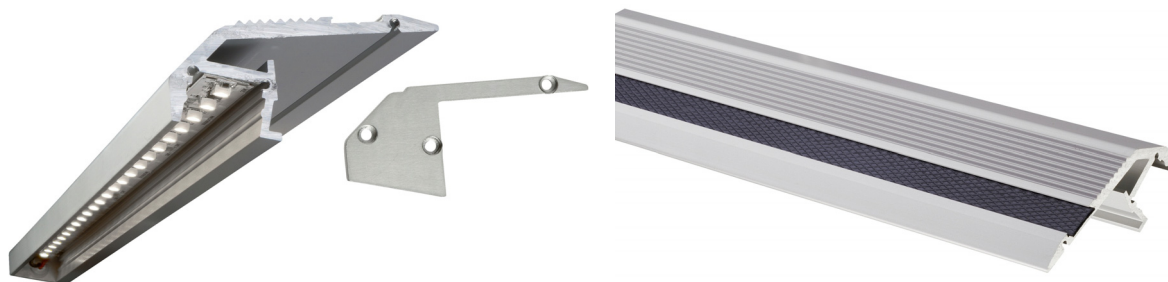

Treppenstufenprofile für LED - Bänder

Treppenstufenprofil Downlight - begehbare Aluprofil im Innenbereich

- Alu-Profil eloxiert für Schraubmontage oder zum Kleben auf Treppenstufen
- blendfreie Treppenstufenbeleuchtung. Licht nach unten
- auch in Sonderlängen bis max. 5m lieferbar (Sperrfrachtzuschlag!)
- Für LED-Flexband bis max. 14mm Breite. Abdeckung nur für Schutz optional

Alu Profil Treppe Down

Licht nach unten - für Innen
mit integrierter Kabelführung

	Material	Höhe X Breite	Länge	Art.Nr.	Euro/Stück
					** 2m Profile mit Sperrgut-Zuschlag 15 € !!
Treppenstufenprofil Down	Alu eloxiert	25,3 X 54,2	2 m	PTRD02 **	45,90 €
Treppenstufenprofil Down	Alu eloxiert	25,3 X 54,2	1 m	PTRD01	22,40 €

Abdeckung für Profil flach

Schutz des LED-Streifens im Treppenstufenprofil. - belastbar bis 500kg

Abdeckprofil matt bruchfest	Kunstst. matt	8 X 14,8mm	2 m	PTRA02M**	29,90 €
Abdeckprofil matt bruchfest	Kunstst. matt	8 X 14,8mm	1 m	PTRA01M	14,50 €

Treppenstufenprofil Uplight - begehbare Aluprofil im Innenbereich

- Alu-Profil eloxiert für Schraubmontage oder zum Kleben auf Treppenstufen
- direkt sichtbares Licht an der Treppenkante nach oben
- auch in Sonderlängen bis max. 5m lieferbar (Sperrfrachtzuschlag!)
- Für LED-Flexband bis max. 14mm Breite. Abdeckung bruchfest bis 500kg