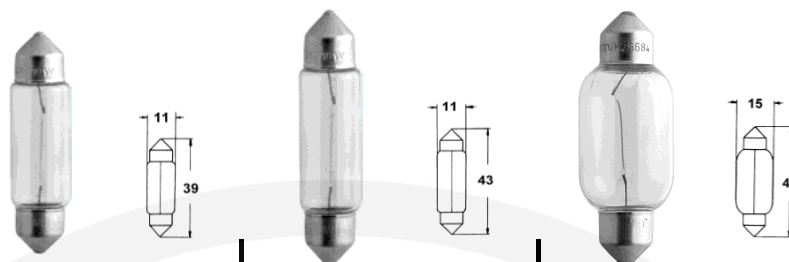

Clilight-Leuchtmittel

Soffitte 10X36 Acryl-Fassung

für Decorail-Schiene z. Aufclipsen

12V 0,72W klar		
12V 5W klar	S10351205 ²	4,50 €

*** nur in VE = 20 Stück

** nur in VE = 10 Stück

Soffitten

Soffitten S8