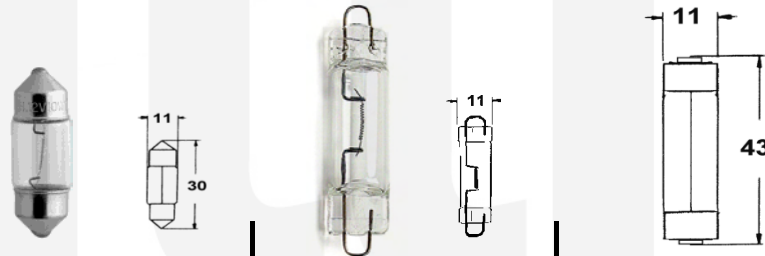

Soffitten S7

Länge:

S 8 X 31

28-31mm (Toleranz)

S 8 X 36

34-36mm (Toleranz)

S 8 X 39

37-39mm (Toleranz)

	Art.Nr.	Euro/Stück	Art.Nr.	Euro/Stück	Art.Nr.	Euro/Stück
6V 3W	08310603	1,10 €	08360603	1,20 €	08390603 **	1,20 €
6V 5W	08310605 **	1,40 €	08360605 **	1,20 €	08390605 **	1,20 €
12V 2W	08311202	1,70 €				
12V 3W	08311203	1,10 €	08361203	1,20 €	08391203	1,05 €
12-15V 1,2W	08311512	1,10 €			08391512	1,65 €
15V 3W	08311503	1,10 €	08361503 **	1,85 €		
18V 3W	08311803	1,10 €			08391803	1,65 €
24V 1,2W	08312450**	1,85 €			08392450 **	1,95 €
24V 2W	08312402 **	1,25 €	08362402 **	1,25 €		
24V 3W	08312403	1,08 €	08362403	1,00 €	08392403	1,15 €
24V 5W	08312405 **	1,15 €	08362405 **	1,20 €	08392405 **	1,15 €
30V 3W	08313003	1,15 €			08393003 **	1,25 €
30V 5W	08313005 **	1,40 €				
36V 3W	08313603 **	1,25 €			08393603 ***	1,85 €
48V 3W	08314803 **	1,65 €	08364803 **	1,95 €		
48V 5W	08314805 **	1,75 €			08394805 **	2,25 €
60V 3W	08316003 **	2,10 €	08366003 **	1,95 €		
60V 5W	08316005 **	a.Anfr.				

auch als LED - Soffitte (Longlife, stoßfest) lieferbar siehe Seite 64