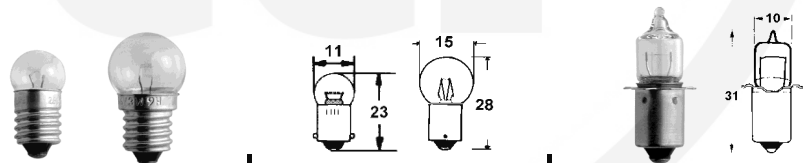

Fahrrad/Handscheinwerfer			Sockel E10		Sockel BA9s		Halogen PX13,5s	
Kugellampe K11 11X23mm			Art.Nr.	Euro/Stück	Art.Nr.	Euro/Stück	Art.Nr.	Euro/Stück
6 V	0,3 W	0,05A	1106050	0,69 €	2106050	0,85 €		
6 V	0,6 W	Fahrradschlußlicht	1106006	0,49 €	2106006	0,80 €		
Kugellampe K15 15X28mm								
6 V	2,4 W	Fahrradscheinw.	1500624	0,49 €				
6 V	3 W		1500603	0,90 €	1600603	0,90 €		
12 V	5 W		1501205	0,90 €	1601205	0,90 €		
12 V	6 W		1501206	1,10 €	A1601206	0,85 €		
Halogen 10X31mm								
6 V	2,4 W	Fahrradscheinw.	7706024	3,70 €			7806024	2,90 €
6 V	4,2 W		7706070	3,70 €			7806070	3,40 €
6 V	6 W		7706006 **	3,70 €			7806006	3,95 €
6 V	10 W		7706010 **	4,20 €	7900610 **	5,80 €	7806010	3,95 €
12 V	5 W		7712005 **	5,40 €	7901205	3,60 €		
12 V	10 W		7712010 **	5,40 €	7901210	3,60 €		
12 V	20 W				7901220	3,95 €