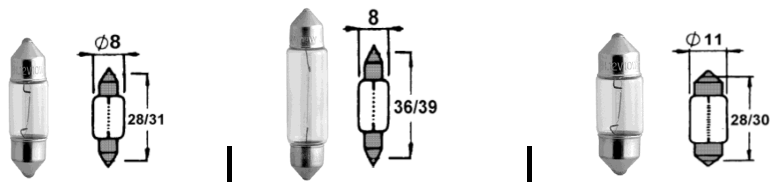

Auto- / Fahrradlampen

Soffitten			S8X28 (31) SV6-7,6		S8X36 (39) SV6-7,6		S11X30 (28) SV8,5-8	
Spannung	Leistung	Type	Art.Nr.	Euro/Stück	Art.Nr.	Euro/Stück	Art.Nr.	Euro/Stück
6 V	3 W		08310603	1,10 €	08390603**	1,20 €		
6 V	5 W		08310605**	1,40 €	08390605**	1,20 €	11300605**	1,45 €
6 V	10 W						11300610**	1,45 €
12 V	3 W		A08311203	0,90 €	08391203	1,05 €		
12 V	5 W		08311205**	1,40 €	08391205**	1,40 €	11301205**	1,38 €
12 V	10 W						11301210	0,99 €
24 V	3 W		08312403	1,08 €	08392403	1,15 €		
24 V	5 W		08312405**	1,15 €	08392405**	1,15 €	11302405**	1,45 €
24 V	10 W						11302410**	1,45 €