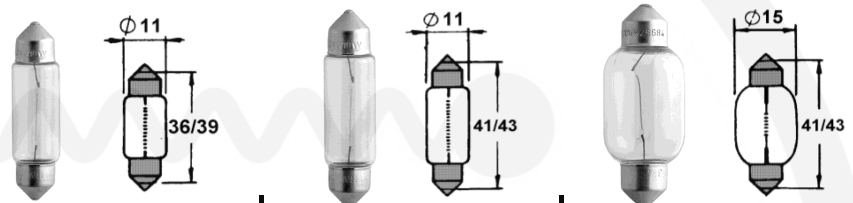

Soffitten			S11X36 (39) SV8,5-8		S11X41 (43) SV8,5-8		S15X41 (43) SV8,5-8	
6 V	5 W	C11 (C5W)	A11390605	0,85 €	A11430605**	0,90 €	15430605**	1,40 €
6 V	10 W	K	A11390610	1,45 €	A11430610	1,15 €	15430610**	1,40 €
6 V	15 W	K					A15430615	1,25 €
6 V	18 W	K					A15430618	1,15 €
12 V	5 W	C11 (C5W)	A11391205	0,59 €	A11431205	0,75 €	15431205	1,45 €
12 V	10 W		A11391210	0,69 €	A11431210	0,58 €	15431210 **	1,45 €
12 V	15 W						A15431215	0,99 €
12 V	18 W						A15431218	0,99 €
12 V	21 W	C21W					A15431221	1,35 €
24 V	5 W		A11392405	0,79 €	A11432405	0,80 €	15432405	1,10 €
24 V	10 W		A11392410	1,15 €	A11432410	0,95 €	15432410	1,45 €
24 V	15 W						15432415	1,20 €
24 V	18 W						A15432418	1,20 €
24 V	21 W						A15432421**	1,85 €

** nur in VE = 10 Stück lieferbar