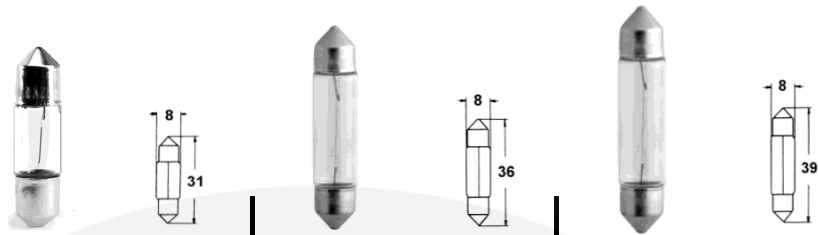

Soffitten

Soffitten S7

Länge:

S 8 X 31

28-31mm (Toleranz)

S 8 X 36

34-36mm (Toleranz)

S 8 X 39

37-39mm (Toleranz)

	Art.Nr.	Euro/Stück	Art.Nr.	Euro/Stück	Art.Nr.	Euro/Stück
6V 3W	08310603	1,10 €	08360603	1,20 €	08390603 **	1,20 €
6V 5W	08310605 **	1,40 €	08360605 **	1,20 €	08390605 **	1,20 €
12V 2W	08311202	1,70 €				
12V 3W	08311203	1,10 €	08361203	1,20 €	08391203	1,05 €
12-15V 1,2W	08311512	1,10 €			08391512	1,65 €
15V 3W	08311503	1,10 €	08361503 **	1,85 €		
18V 3W	08311803	1,10 €			08391803	1,65 €
24V 1,2W	08312450**	1,85 €			08392450 **	1,95 €
24V 2W	08312402 **	1,25 €	08362402 **	1,25 €		
24V 3W	08312403	1,08 €	08362403	1,00 €	08392403	1,15 €
24V 5W	08312405 **	1,15 €	08362405 **	1,20 €	08392405 **	1,15 €
30V 3W	08313003	1,15 €			08393003 **	1,25 €
30V 5W	08313005 **	1,40 €				
36V 3W	08313603 **	1,25 €			08393603 ***	1,85 €
48V 3W	08314803 **	1,65 €	08364803 **	1,95 €		
48V 5W	08314805 **	1,75 €			08394805 **	2,25 €
60V 3W	08316003 **	2,10 €	08366003 **	1,95 €		
60V 5W	08316005 **	a.Anfr.				

auch als LED - Soffitte (Longlife, stoßfest) lieferbar siehe Seite 64

Sondertypen

klar

S11 X 30

z.B. für japanische Fahrzeuge

Xenon Rigid Loop

10,5X43mm, 10.000h Lebensd.

S11 X 43 (flach)

USA - Typen

	Art.Nr.	Euro/Stück	Art.Nr.	Euro/Stück	Art.Nr.	Euro/Stück
6V 5W	11300605 **	1,45 €				
6V 10W	11300610 **	1,45 €				
12V 5W	11301205 **	1,38 €	XRK1205	3,20 €		
12V 8,5W			XRK1208	3,20 €		
12V 10W	11301210	0,99 €	XRK1210	3,20 €		
12V 12W (12,8V GE2112)					11441212X **	a.Anfr.
12V 21W (12,8V GE577)					11441221X **	a.Anfr.
24V 5W	11302405 **	1,45 €	XRK2405	3,50 €		
24V 8,5W			XRK2408	3,50 €		
24V 10W	11302410 **	1,45 €	XRK2410	3,50 €		

Clilight-Leuchtmittel

Soffitte 10X36 Acryl-Fassung

für Decorail-Schiene z. Aufclipsen

12V 0,72W klar		
12V 5W klar	S10351205 ²	4,50 €

*** nur in VE = 20 Stück

** nur in VE = 10 Stück